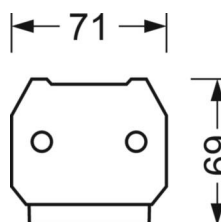

MÉCANIQUE

Couleur du boîtier	blanc signalisation RAL 9016
Cotes (Long.xLarg.xH/DxH)	1531mm x 55mm x 37mm
Poids (net)	1.9kg
Type de montage	Montage sur système de rail support

LIEN PROFOND

<https://www.regiolux.de/fr/article/18680304100>

Référence	LED 8000lm 840
ηLB	100 %
Φ ↓/↑	98 % / 2 %
UGR trans./long.	23.2 / 23.5

Dimensions

L	1531 mm	Longueur
B	55 mm	Largeur
H	37 mm	Hauteur
