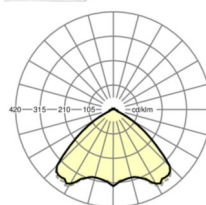

ÉLECTROTECHNIQUE

Ballast	Pilote électronique (1 pièce)
Puissance du système	53W
Tension secteur	230V/50Hz
Classe de efficacité énergétique/Source de lumière	D

ÉCLAIRAGISME

Équipement	LED, Rendu des couleurs/Température de couleur CRI ≥ 80 / 4000K
Tolérance de localisation chromatique (MacAdam)	3SDCM
Groupe de risque photobiologique (Luminaire)	RG1
Flux lumineux nominal	8231lm
Longévité des sources LED	50000h L80/B10 (Tq 35°C)
Efficacité lumineuse du luminaire	155lm/W
Angle de rayonnement	105° (C0) / 105° (C90)
UGR trans./long.	23.2 / 23.5

Référence	LED 8000lm 840
ηLB	100 %
Φ ↓/↑	98 % / 2 %
UGR trans./long.	23.2 / 23.5

Dimensions

L	1531 mm	Longueur
B	55 mm	Largeur
H	37 mm	Hauteur
