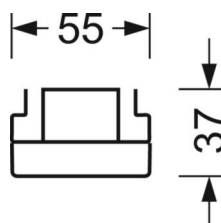

ÉLECTROTECHNIQUE

Ballast	Pilote électronique (1 pièce)
Puissance du système	53W
Tension secteur	230V/50Hz
Classe de efficacité énergétique/Source de lumière	D

ÉCLAIRAGISME

Équipement	LED, Rendu des couleurs/Température de couleur CRI ≥ 80 / 4000K
Tolérance de localisation chromatique (MacAdam)	3SDCM
Groupe de risque photobiologique (Luminaire)	RG1
Flux lumineux nominal	8231lm
Longévité des sources LED	50000h L80/B10 (Tq 35°C)
Efficacité lumineuse du luminaire	155lm/W
Angle de rayonnement	105° (C0) / 105° (C90)
UGR trans./long.	23.2 / 23.5

MÉCANIQUE

Couleur du boîtier	blanc signalisation RAL 9016
Cotes (Long.xLarg.xH/DxH)	1531mm x 55mm x 37mm
Poids (net)	1.9kg
Type de montage	Montage sur système de rail support

LIEN PROFOND

<https://www.regiolux.de/fr/article/18680304100>

Référence	LED 8000lm 840
ηLB	100 %
Φ ↓/↑	98 % / 2 %
UGR trans./long.	23.2 / 23.5

Dimensions

L	1531 mm	Longueur
B	55 mm	Largeur
H	37 mm	Hauteur
